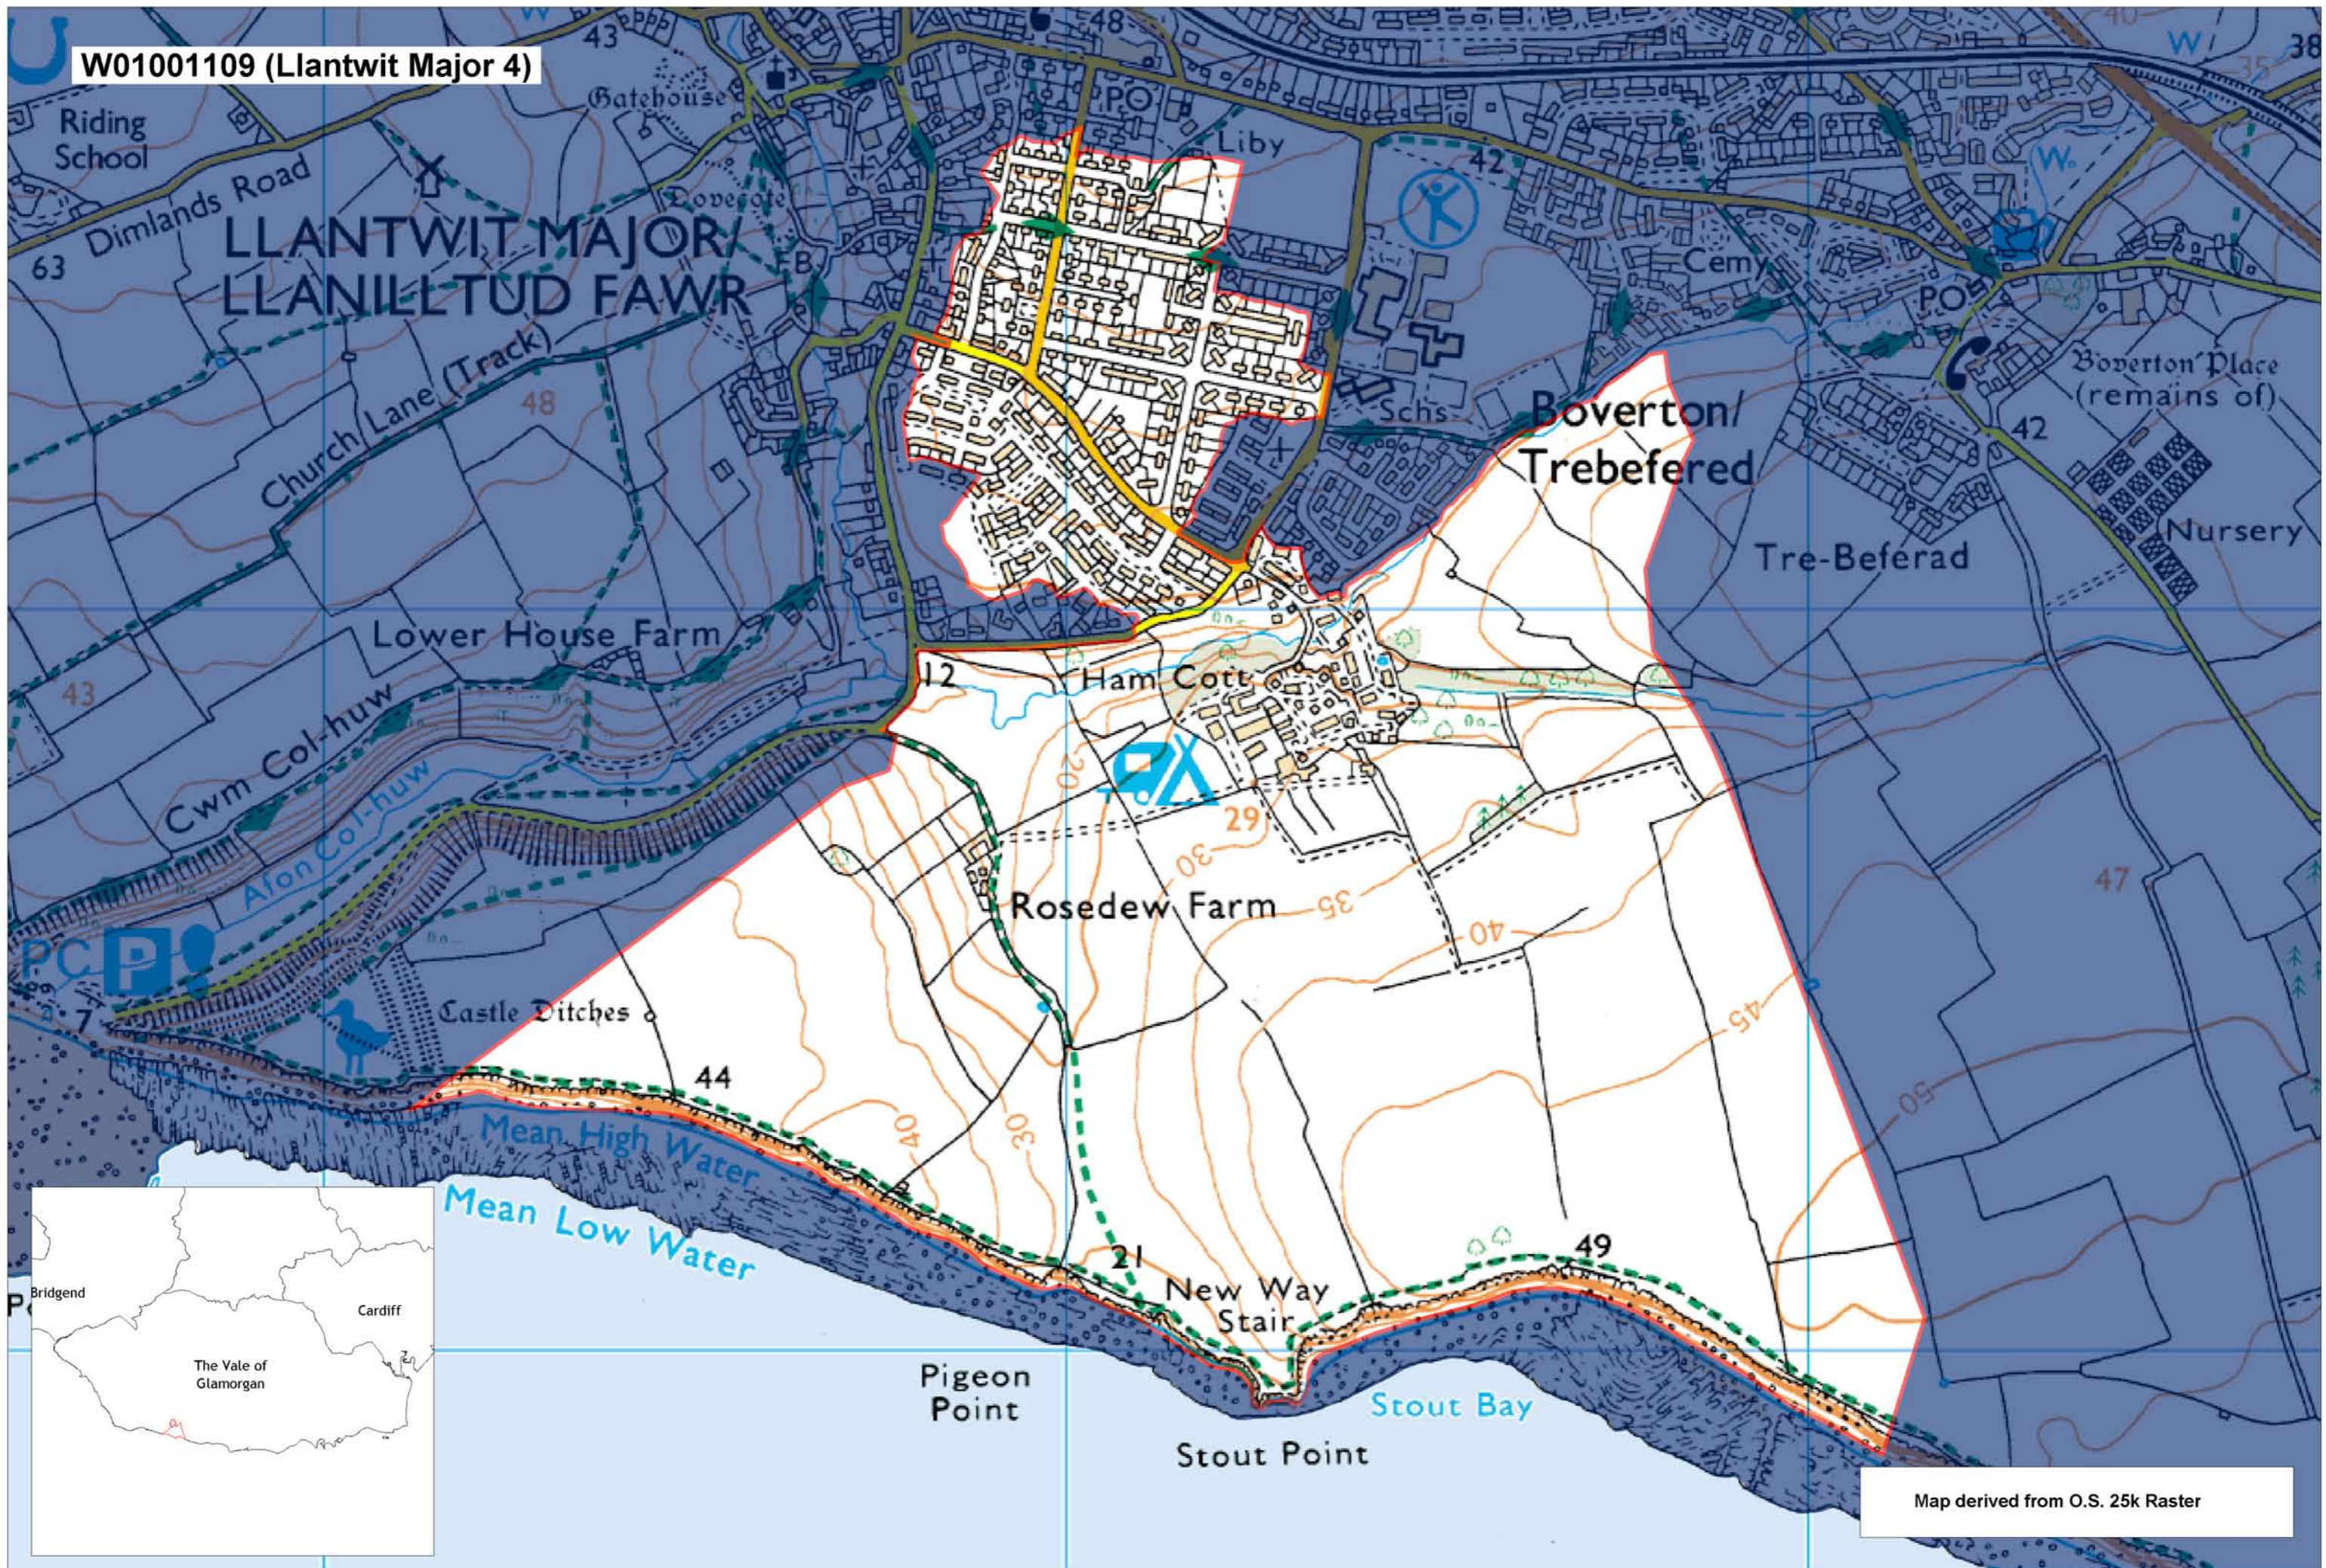

W01001109 (Llantwit Major 4)

LLANTWIT MAJOR LLANILLTUD FAWR

Map derived from O.S. 25k Raster

This map is based upon the Ordnance Survey material with the permission of Ordnance Survey on behalf of The Controller of Her Majesty's Stationery Office. © Crown copyright 2008. Unauthorised reproduction infringes Crown copyright and may lead to prosecution or civil proceedings. Welsh Assembly Government. Licence Number: 100017916. Mae'r map hwn yn seiliedig ar ddeunydd yr Arolwg Ordnans gyda chaniatâd Arolwg Ordnans ar ran Rheolwr Lyfrau Ei Mawrhydi. © Hawffraint y Goron 2008. Mae atgynhyrchu heb ganiatâd yn torri hawffraint y Goron a gall hyn arwain at erlyniad neu achos sifil. Llywodraeth Cynulliad Cymru. Rhif trwydded 100017916.

Produced by Cartographics, Statistical Directorate, Welsh Assembly Government. Cynhyrchwyd gan Cartograffeg, Y Gyfarwyddiaeth Ystadegol, Llywodraeth Cynulliad Cymru.